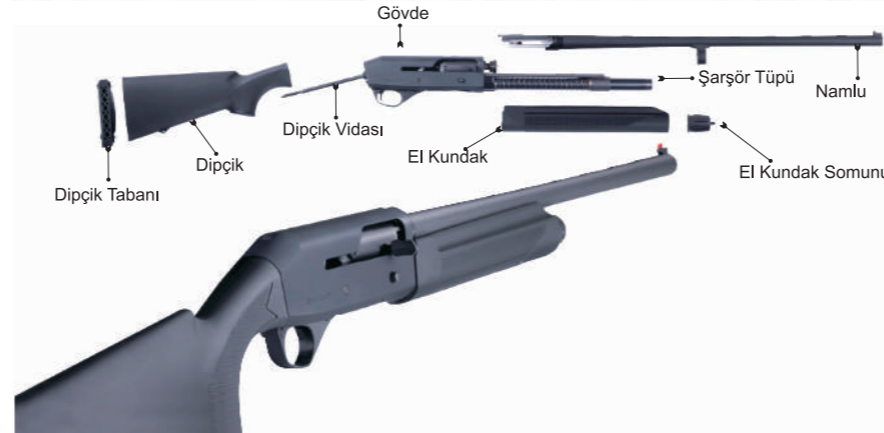

Patlamış Resim